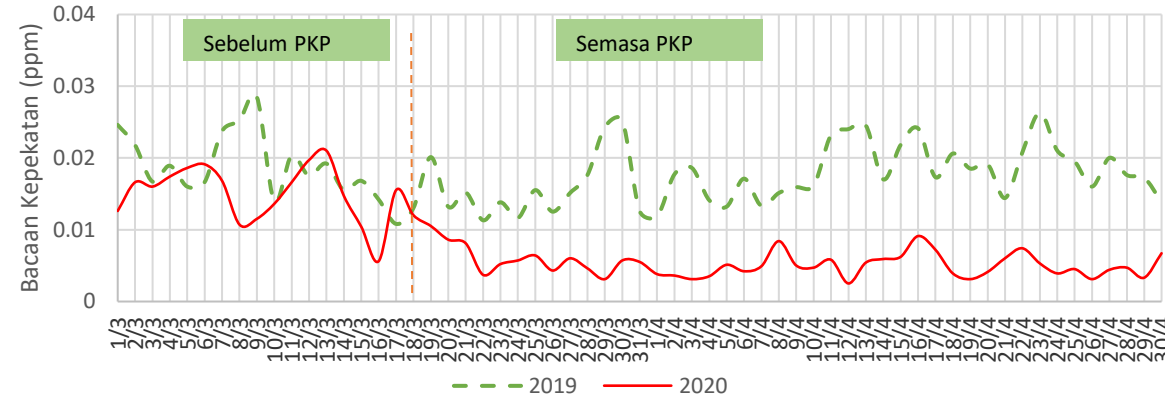

Perbandingan Bacaan NO2 di Batu Muda