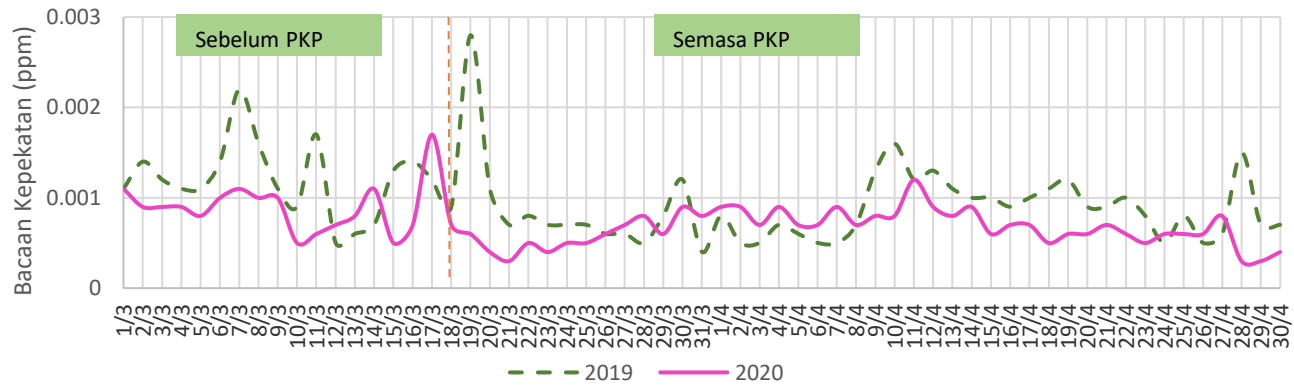

Perbandingan Bacaan SO2 di Batu Muda

Perbandingan Bacaan SO2 di Cheras

Perbandingan Bacaan SO2 di Putrajaya

Perbandingan Bacaan SO2 di Petaling Jaya

Perbandingan Bacaan SO2 di Johor Bahru

Perbandingan Bacaan NO2 di Pulau Pinang