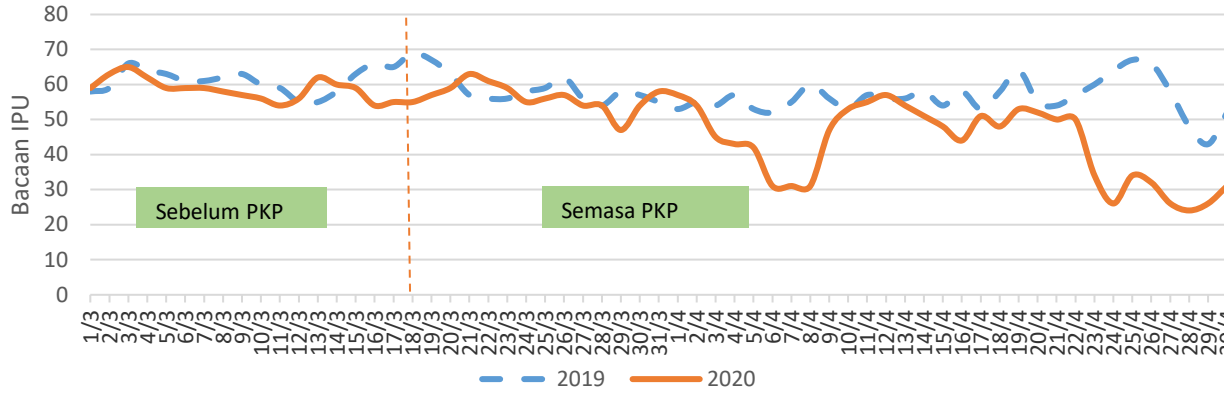

**PERBANDINGAN BACAAN IPU DAN
PENCEMAR UDARA UNTUK STESEN
TERPILIH BAGI TAHUN 2019 DAN 2020
DALAM TEMPOH SEBELUM DAN
SEMASA PERINTAH KAWALAN
PERGERAKAN
(1 MAC HINGGA 30 APRIL)**

Perbandingan Bacaan IPU di Pulau Pinang