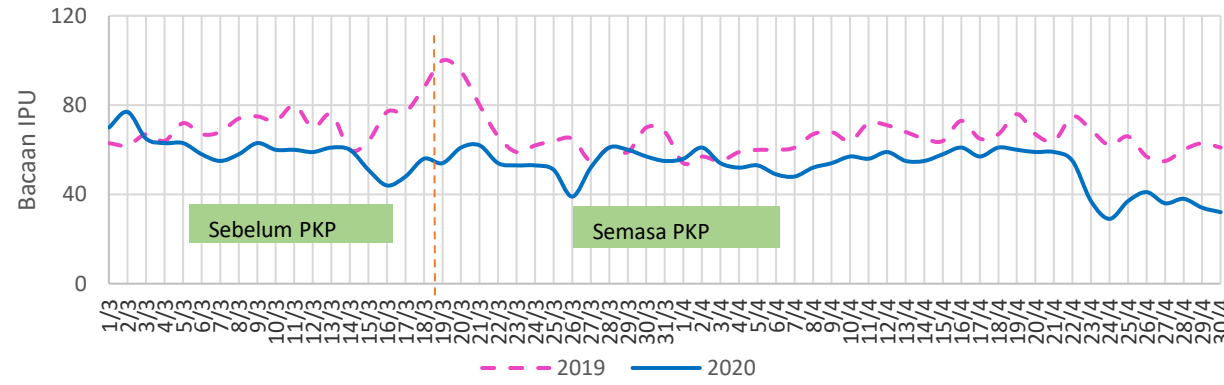

Perbandingan Bacaan IPU di Putrajaya