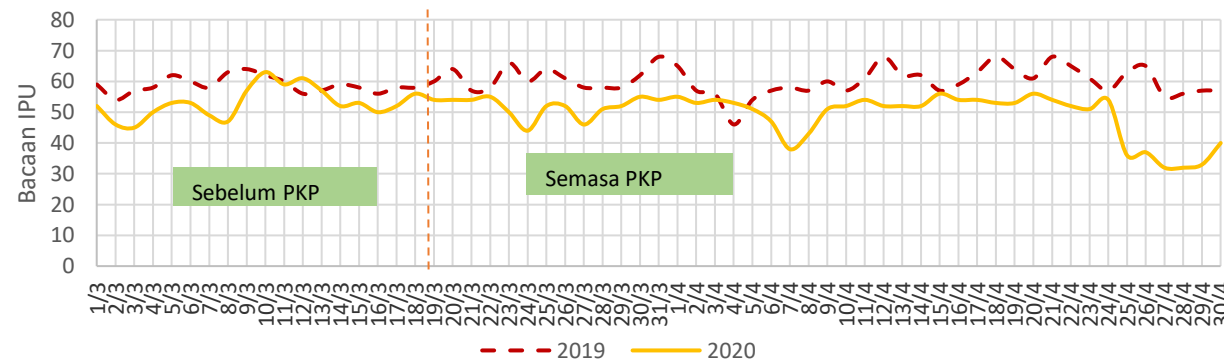

Perbandingan Bacaan IPU di Batu Muda

Perbandingan Bacaan IPU di Cheras

Perbandingan Bacaan IPU di Putrajaya

Perbandingan Bacaan IPU di Petaling Jaya

Perbandingan Bacaan IPU di Johor Bahru

Perbandingan Bacaan PM2.5 di Pulau Pinang