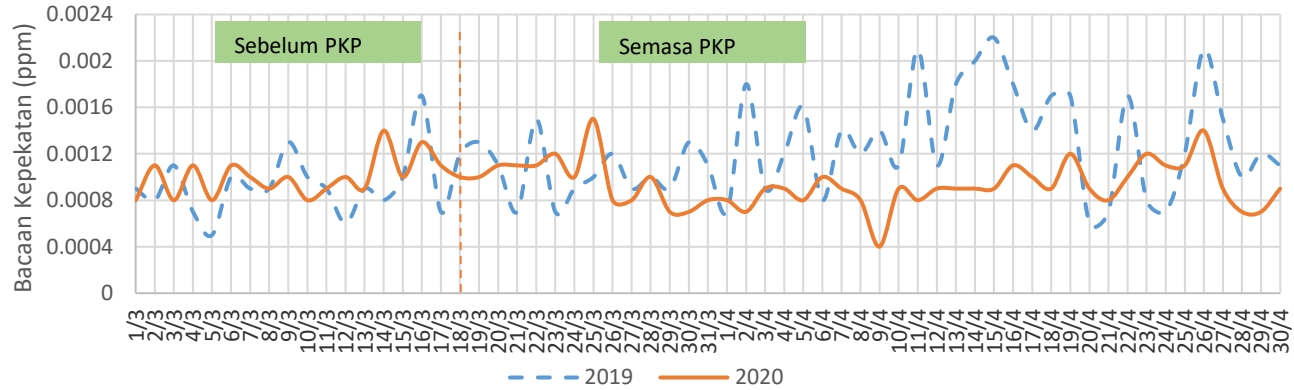

Perbandingan Bacaan PM2.5 di Batu Muda

Perbandingan Bacaan PM2.5 di Cheras

Perbandingan Bacaan PM2.5 di Putrajaya

Perbandingan Bacaan PM2.5 di Petaling Jaya

Perbandingan Bacaan PM2.5 di Johor Bahru

Perbandingan Bacaan SO2 di Pulau Pinang