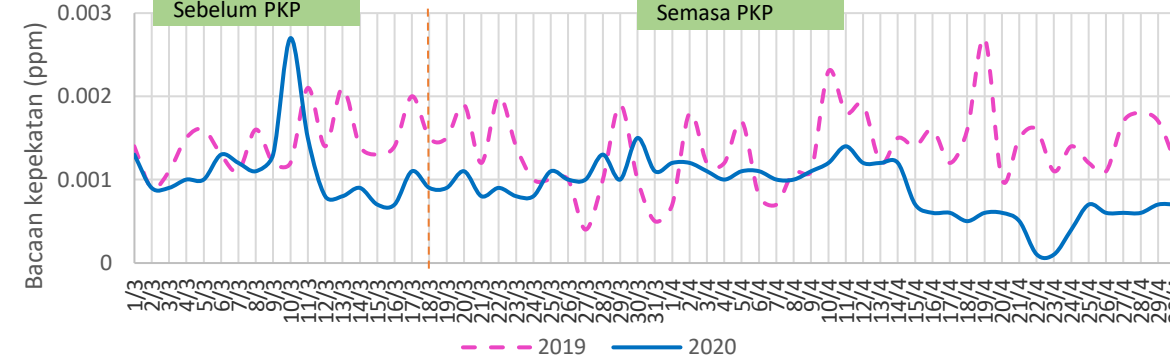

Perbandingan Bacaan SO2 di Putrajaya