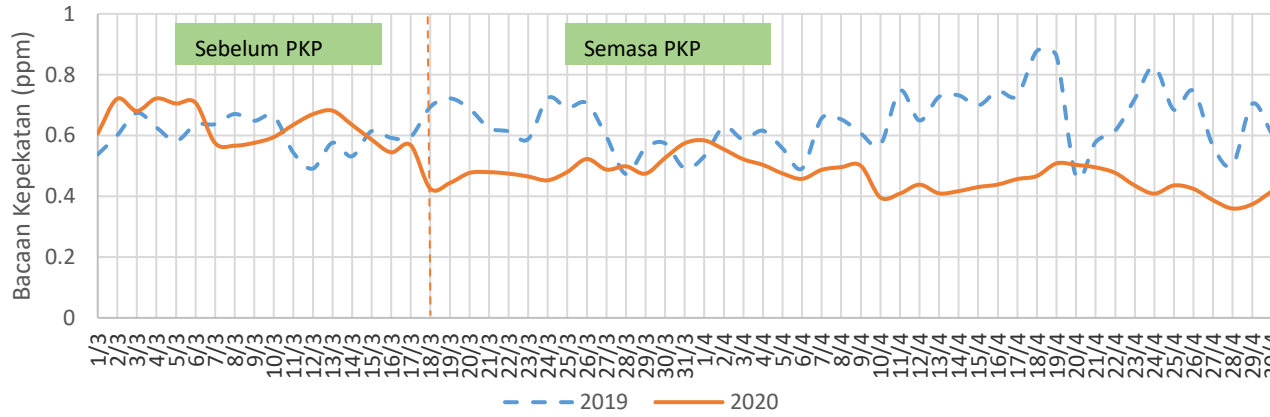

Perbandingan Bacaan NO2 di Batu Muda

Perbandingan Bacaan NO2 di Cheras

Perbandingan Bacaan NO2 di Putrajaya

Perbandingan Bacaan NO2 di Petaling Jaya

Perbandingan Bacaan NO2 di Johor Bahru

Perbandingan Bacaan CO di Pulau Pinang