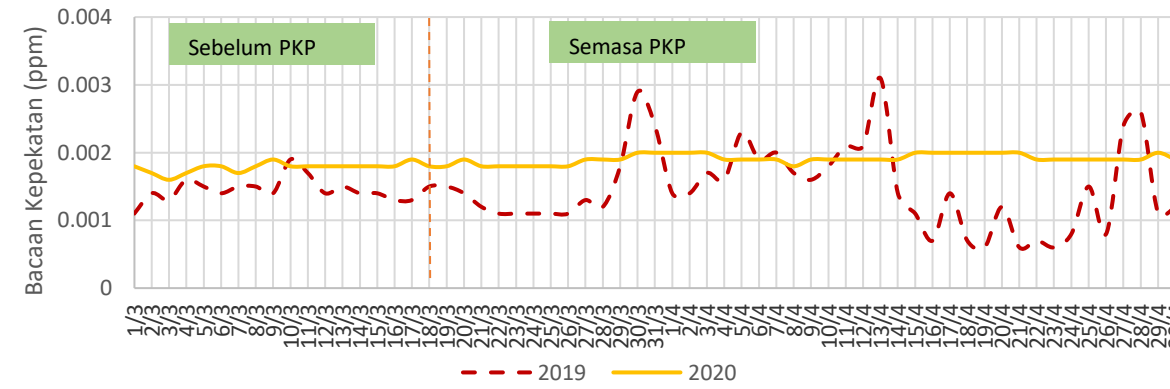

Perbandingan Bacaan SO2 di Batu Muda

Perbandingan Bacaan SO2 di Cheras

Perbandingan Bacaan SO2 di Putrajaya

Perbandingan Bacaan SO2 di Petaling Jaya

Perbandingan Bacaan SO2 di Johor Bahru

Perbandingan Bacaan NO2 di Pulau Pinang