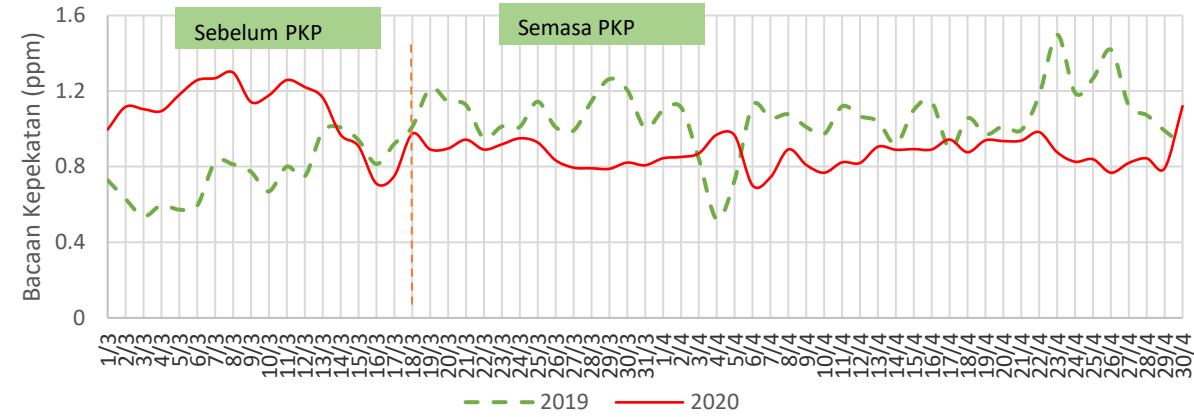

Perbandingan Bacaan CO di Batu Muda