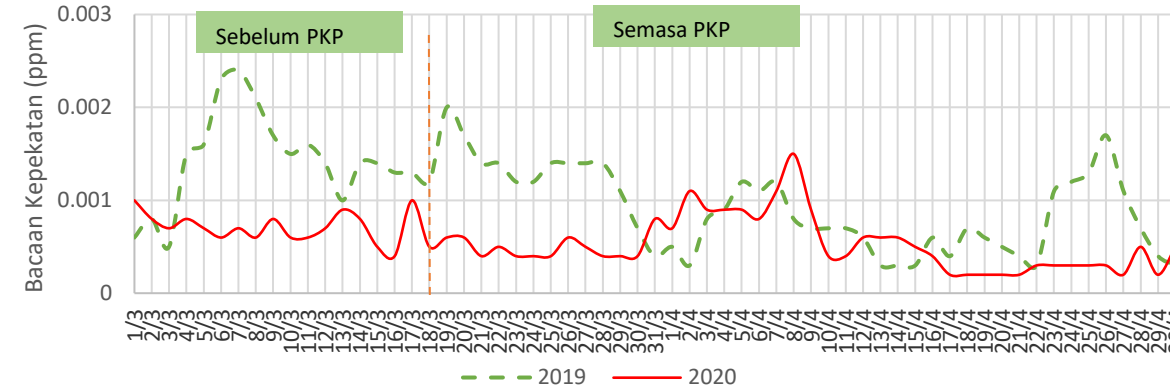

Perbandingan Bacaan SO2 di Batu Muda