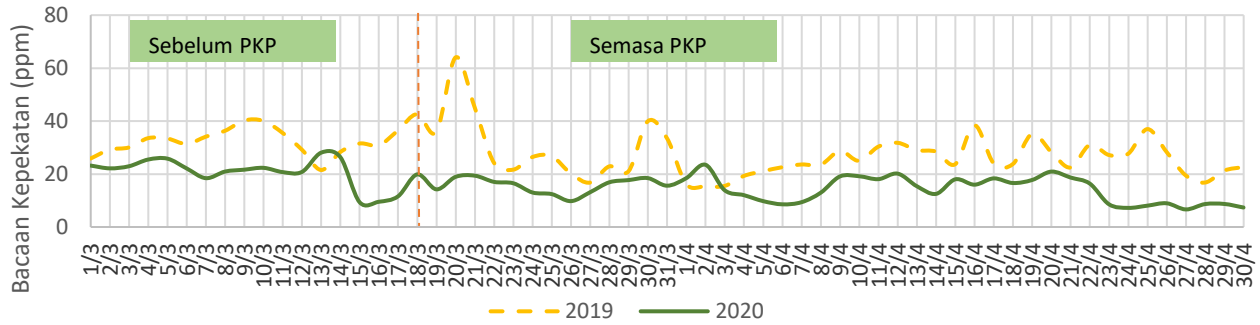

Perbandingan Bacaan PM2.5 di Cheras