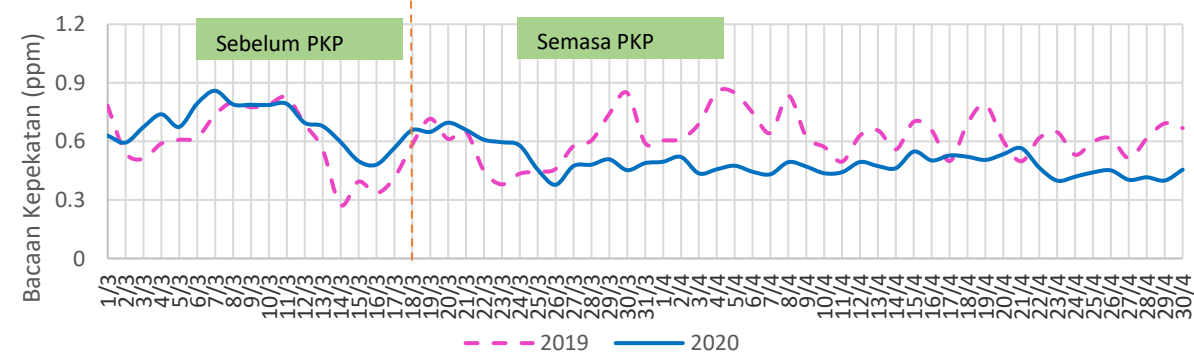

Perbandingan Bacaan CO di Putrajaya