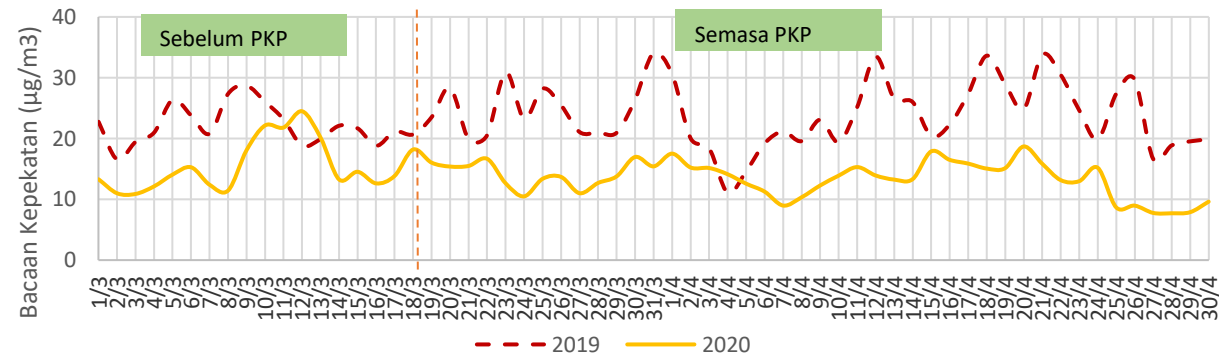

Perbandingan Bacaan PM2.5 di Batu Muda

Perbandingan Bacaan PM2.5 di Cheras

Perbandingan Bacaan PM2.5 di Putrajaya

Perbandingan Bacaan PM2.5 di Petaling Jaya

Perbandingan Bacaan PM2.5 di Johor Bahru

Perbandingan Bacaan SO2 di Pulau Pinang