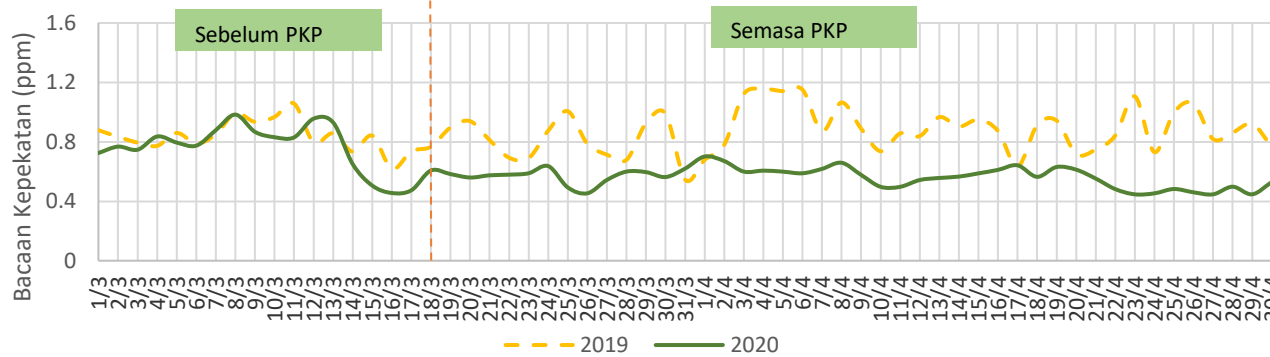

Perbandingan Bacaan CO di Cheras