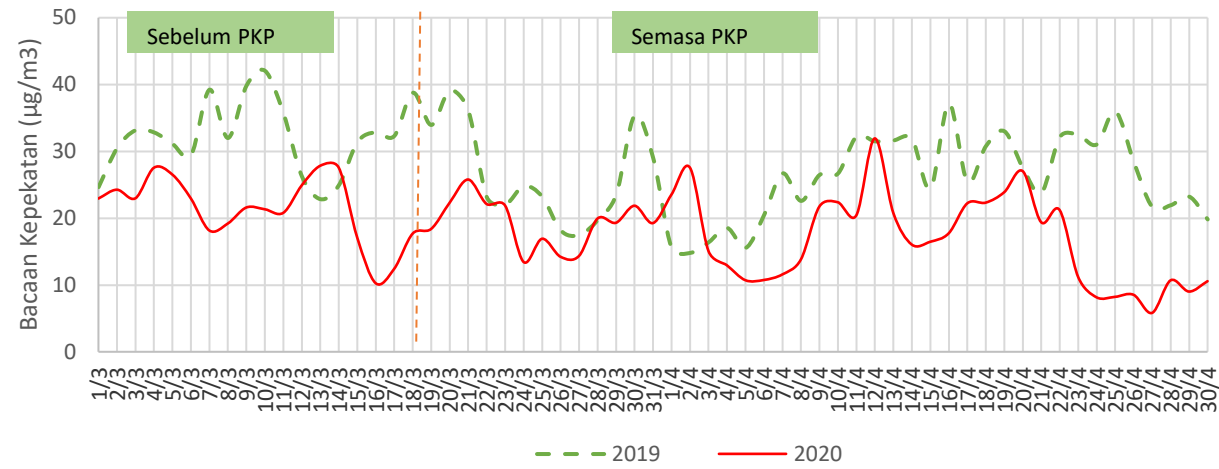

Perbandingan Bacaan PM2.5 di Batu Muda