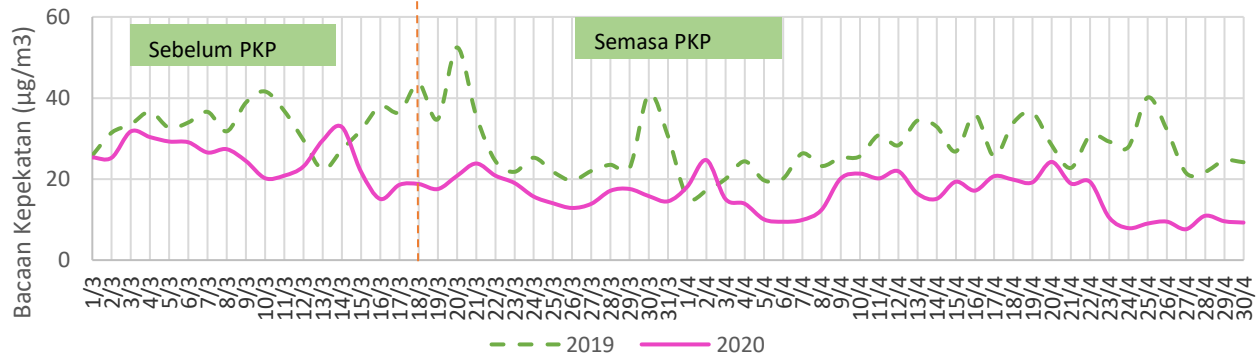

Perbandingan Bacaan PM2.5 di Batu Muda

Perbandingan Bacaan PM2.5 di Cheras

Perbandingan Bacaan PM2.5 di Putrajaya

Perbandingan Bacaan PM2.5 di Petaling Jaya

Perbandingan Bacaan PM2.5 di Johor Bahru

Perbandingan Bacaan SO2 di Pulau Pinang