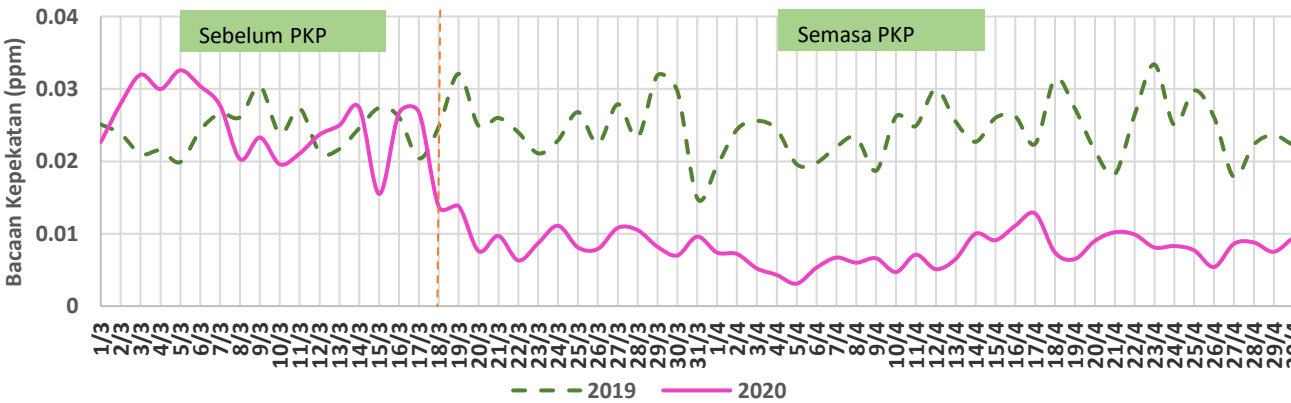

Perbandingan Bacaan NO2 di Batu Muda

Perbandingan Bacaan NO2 di Cheras

Perbandingan Bacaan NO2 di Putrajaya

Perbandingan Bacaan NO2 di Petaling Jaya

Perbandingan Bacaan NO2 di Johor Bahru

Perbandingan Bacaan CO di Pulau Pinang