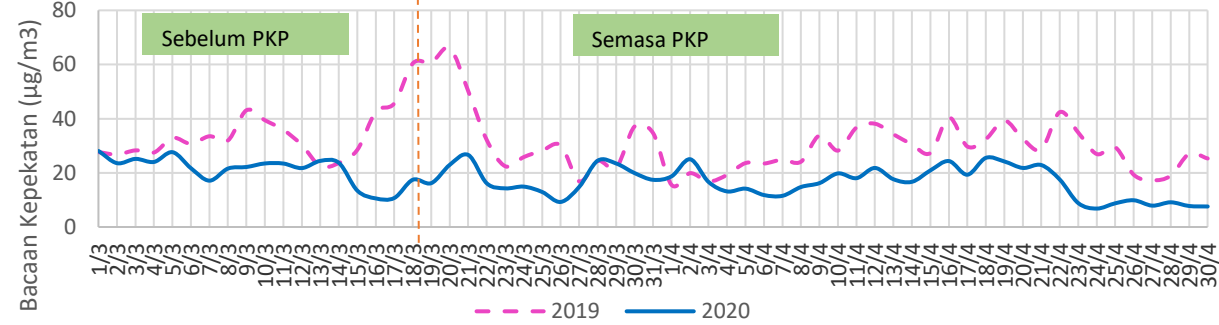

Perbandingan Bacaan PM2.5 di Putrajaya