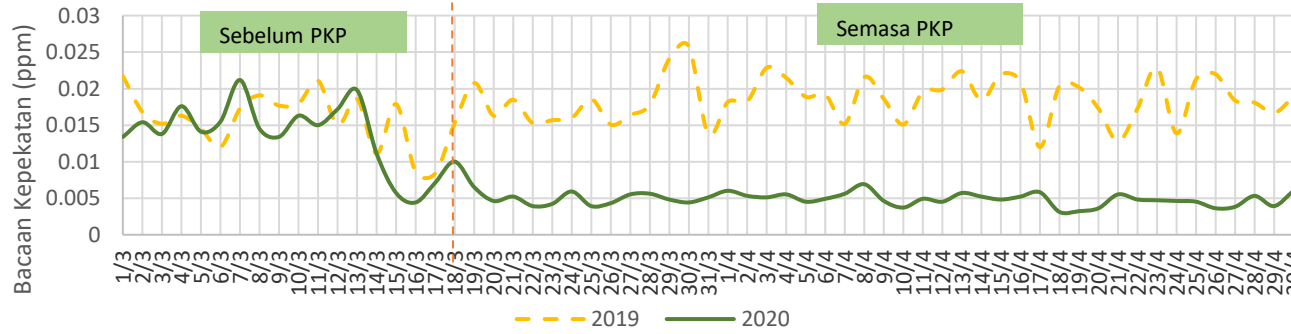

Perbandingan Bacaan NO2 di Cheras