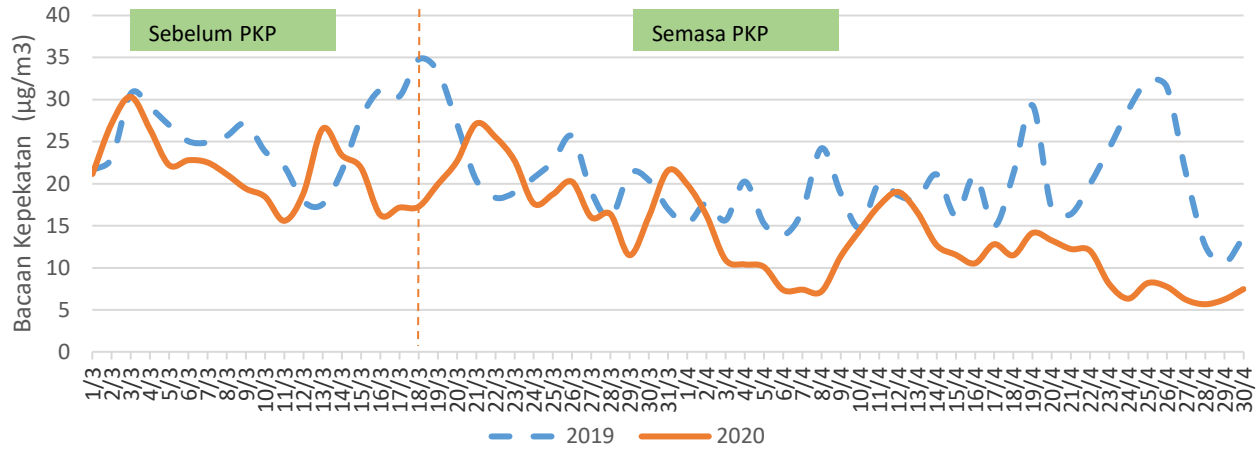

Perbandingan Bacaan IPU di Batu Muda

Perbandingan Bacaan IPU di Cheras

Perbandingan Bacaan IPU di Putrajaya

Perbandingan Bacaan IPU di Petaling Jaya

Perbandingan Bacaan IPU di Johor Bahru

Perbandingan Bacaan PM2.5 di Pulau Pinang