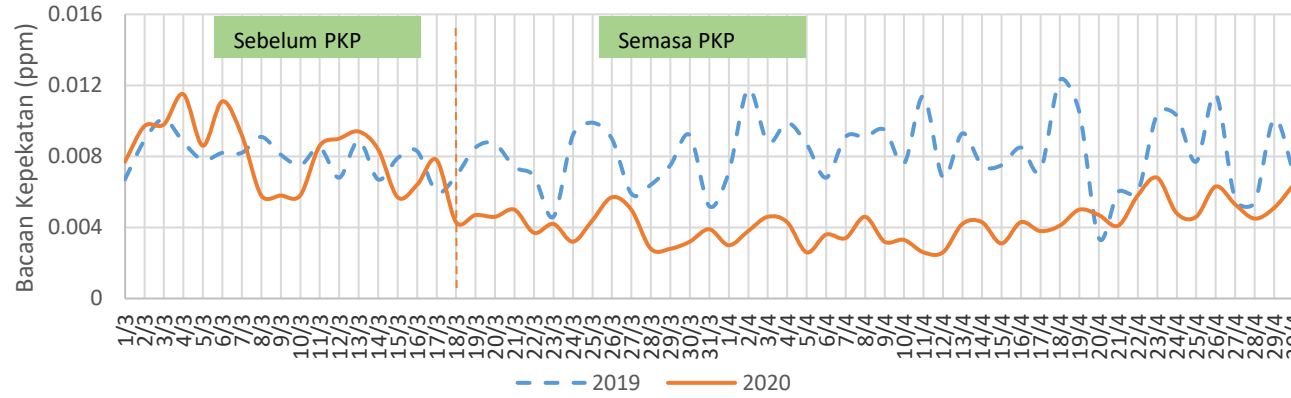

Perbandingan Bacaan SO2 di Batu Muda

Perbandingan Bacaan SO2 di Cheras

Perbandingan Bacaan SO2 di Putrajaya

Perbandingan Bacaan SO2 di Petaling Jaya

Perbandingan Bacaan SO2 di Johor Bahru

Perbandingan Bacaan NO2 di Pulau Pinang