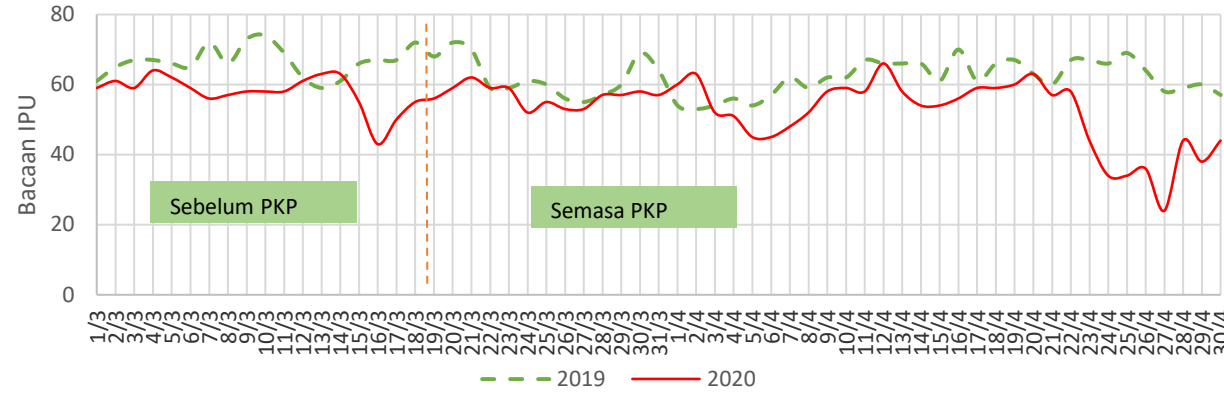

Perbandingan Bacaan IPU di Batu Muda