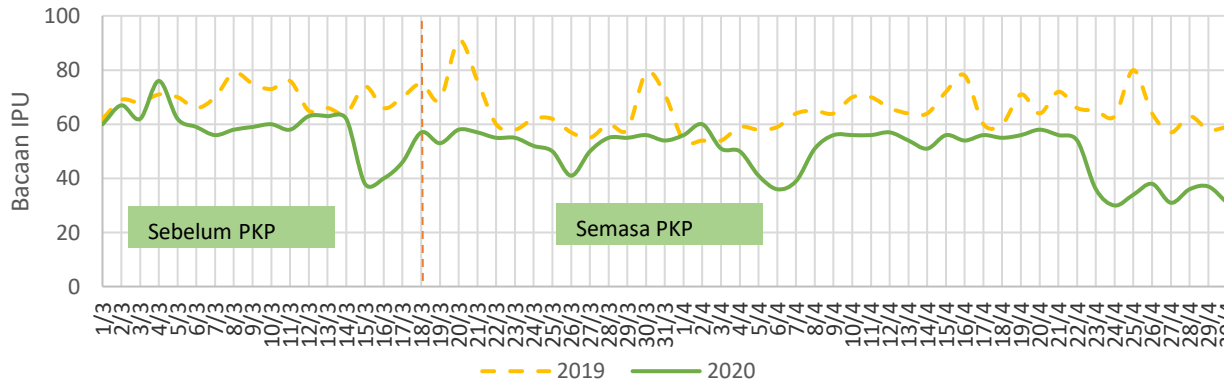

Perbandingan Bacaan IPU di Cheras