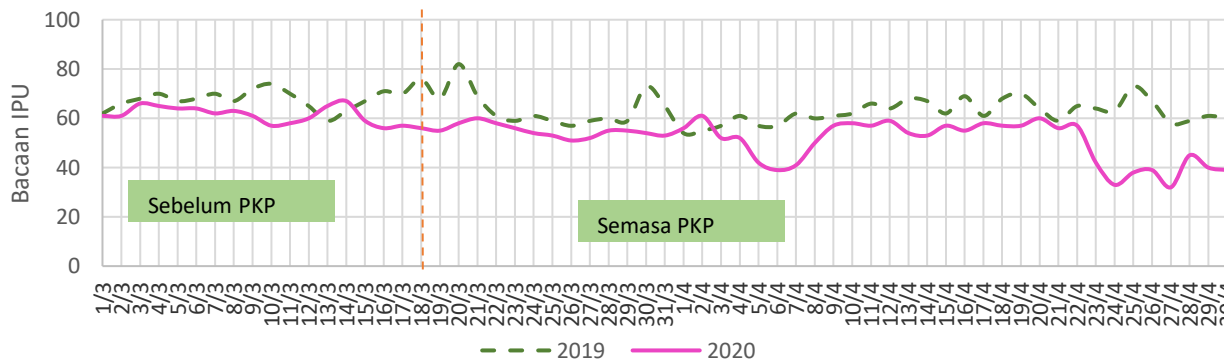

Perbandingan Bacaan IPU di Batu Muda

Perbandingan Bacaan IPU di Cheras

Perbandingan Bacaan IPU di Putrajaya

Perbandingan Bacaan IPU di Petaling Jaya

Perbandingan Bacaan IPU di Johor Bahru

Perbandingan Bacaan PM2.5 di Pulau Pinang