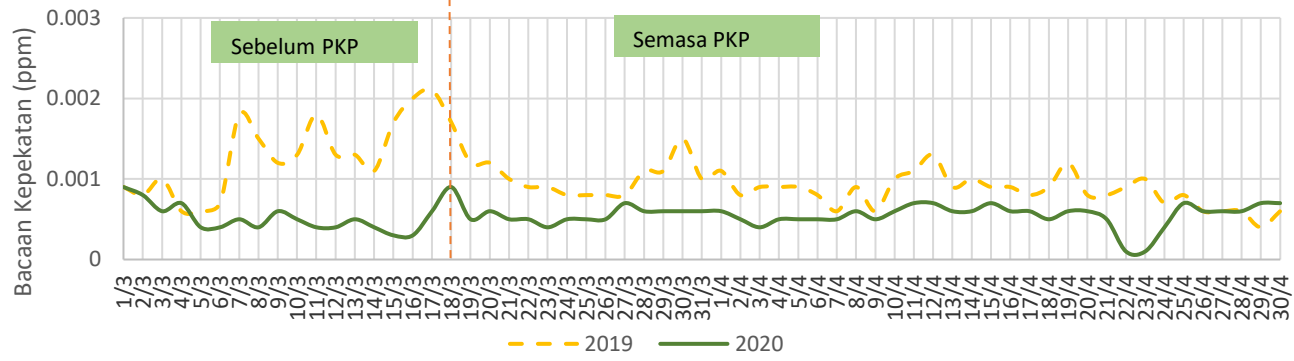

Perbandingan Bacaan SO2 di Cheras