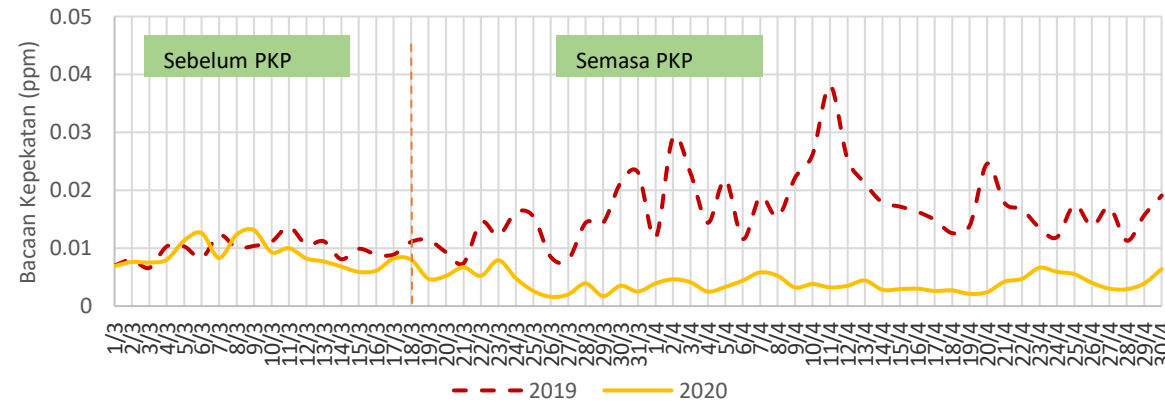

Perbandingan Bacaan NO2 di Batu Muda

Perbandingan Bacaan NO2 di Cheras

Perbandingan Bacaan NO2 di Putrajaya

Perbandingan Bacaan NO2 di Petaling Jaya

Perbandingan Bacaan NO2 di Johor Bahru

Perbandingan Bacaan CO di Pulau Pinang